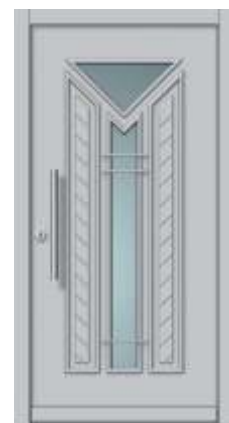

Ca135

Ca136

Serie

CLASSIC

Holzart:	Standard Fichte /Optional Eiche, Lärche
Rahmenaußenmaße:	Breite 1000 - 1150 mm, Höhe 2000 - 2300 mm OKFF
Türblatt-Stärke:	68 mm
Rahmen-Stärke:	66 mm
Türblatt-Ausführung:	mehrschichtige Platte, verstärkt durch Massivholz-Rahmen aus Kiefer und integriertem Faser-Kunststoff-Verbund an der Schlosseite, Aluminium-Stabilisierungs-Schichten, beidseitig
Verglasung:	ISO-Wärmeschutzglas, Ornamentglas Gruppe 0, $U_G=1,1 \text{ W/m}^2\text{K}$
Bänder:	3 Stück, dreidimensional verstellbar
Schloss / Verriegelung:	3-fach mit zwei Schließhaken, Typ M2, DIN 92/10 mm
Oberflächenbehandlung:	einfarbige Dickschichtlasur nach Farbkarte, DS-Farbtöne Fichte oder Eiche