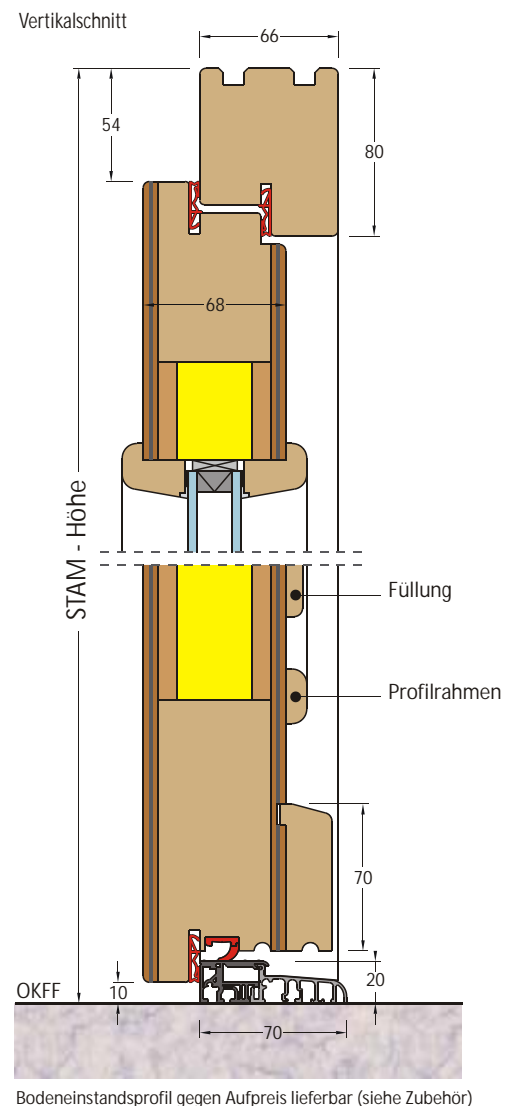

Ca135

Ca136

Serie

CLASSIC

Holzart:	Standard Fichte /Optional Eiche, Lärche
Rahmenaußenmaße:	Breite 1000 - 1150 mm, Höhe 2000 - 2300 mm OKFF
Türblatt-Stärke:	68 mm
Rahmen-Stärke:	66 mm
Türblatt-Ausführung:	mehrschichtige Platte, verstärkt durch Massivholz-Rahmen aus Kiefer und integriertem Faser-Kunststoff-Verbund an der Schlosseite, Aluminium-Stabilisierungs-Schichten, beidseitig
Verglasung:	ISO-Wärmeschutzglas, Ornamentglas Gruppe 0, $U_G=1,1 \text{ W/m}^2\text{K}$
Bänder:	3 Stück, dreidimensional verstellbar
Schloss / Verriegelung:	3-fach mit zwei Schließhaken, Typ M2, DIN 92/10 mm
Oberflächenbehandlung:	einfarbige Dickschichtlasur nach Farbkarte, DS-Farbtöne Fichte oder Eiche