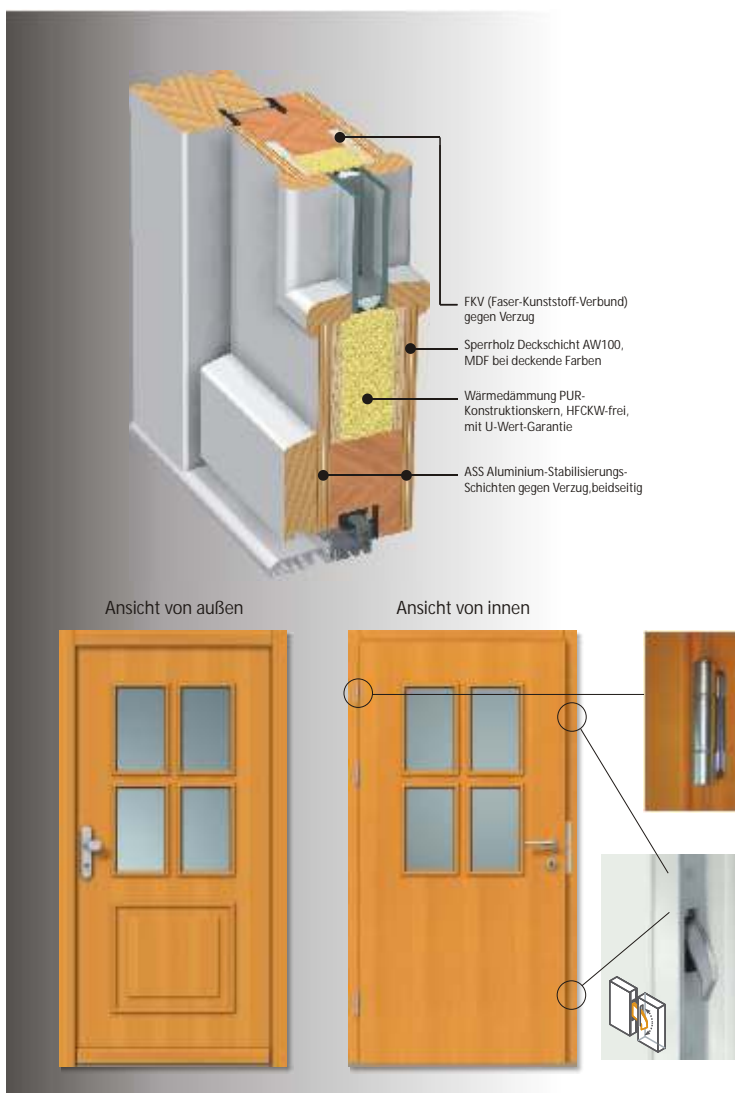

Ca135

Ca136

Serie

CLASSIC

Holzart:	Standard Fichte /Optional Eiche, Lärche
Rahmenaußenmaße:	Breite 1000 - 1150 mm, Höhe 2000 - 2300 mm OKFF
Türblatt-Stärke:	68 mm
Rahmen-Stärke:	66 mm
Türblatt-Ausführung:	mehrschichtige Platte, verstärkt durch Massivholz-Rahmen aus Kiefer und integriertem Faser-Kunststoff-Verbund an der Schlosseite, Aluminium-Stabilisierungs-Schichten, beidseitig
Verglasung:	ISO-Wärmeschutzglas, Ornamentglas Gruppe 0, $U_G=1,1 \text{ W/m}^2\text{K}$
Bänder:	3 Stück, dreidimensional verstellbar
Schloss / Verriegelung:	3-fach mit zwei Schließhaken, Typ M2, DIN 92/10 mm
Oberflächenbehandlung:	einfarbige Dickschichtlasur nach Farbkarte, DS-Farbtöne Fichte oder Eiche