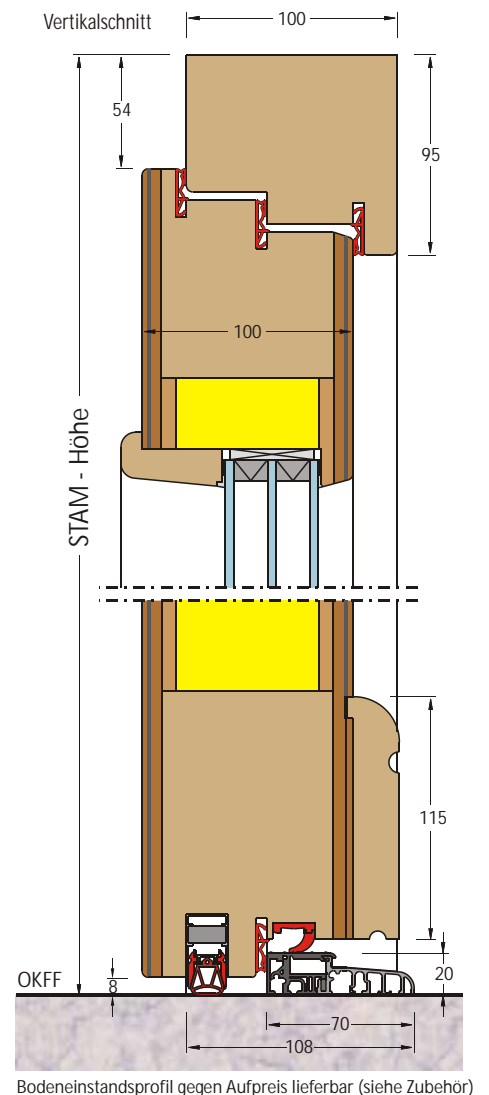

Holzart:	Standard Fichte /Optional Eiche, Lärche
Rahmenseitenmaße:	Breite 1000 - 1150 mm, Höhe 2000 - 2300 mm OKFF
Türblatt-Stärke:	100 mm
Rahmen-Stärke:	100 mm
Türblatt-Ausführung:	mehrschichtige Platte, verstärkt durch Massivholz-Rahmen aus Kiefer und integriertem Faser-Kunststoff-Verbund an der Schlosseite, Aluminium-Stabilisierungs-Schichten, beidseitig
Verglasung:	ISO-Wärmeschutzglas, Ornamentglas Gruppe 0, $U_G=0,7 \text{ W/m}^2\text{K}$
Bänder:	3 Stück, dreidimensional verstellbar
Schloss / Verriegelung:	3-fach mit zwei Schließhaken, Typ M2, DIN 92/10 mm
Oberflächenbehandlung:	einfarbige Dickschichtlasur nach Farbkarte, DS-Farbtöne Fichte oder Eiche