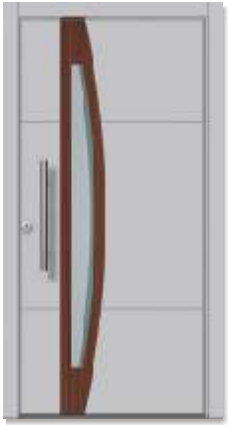

Serie

PASSIV

U-Wert unter 0.8

PM200