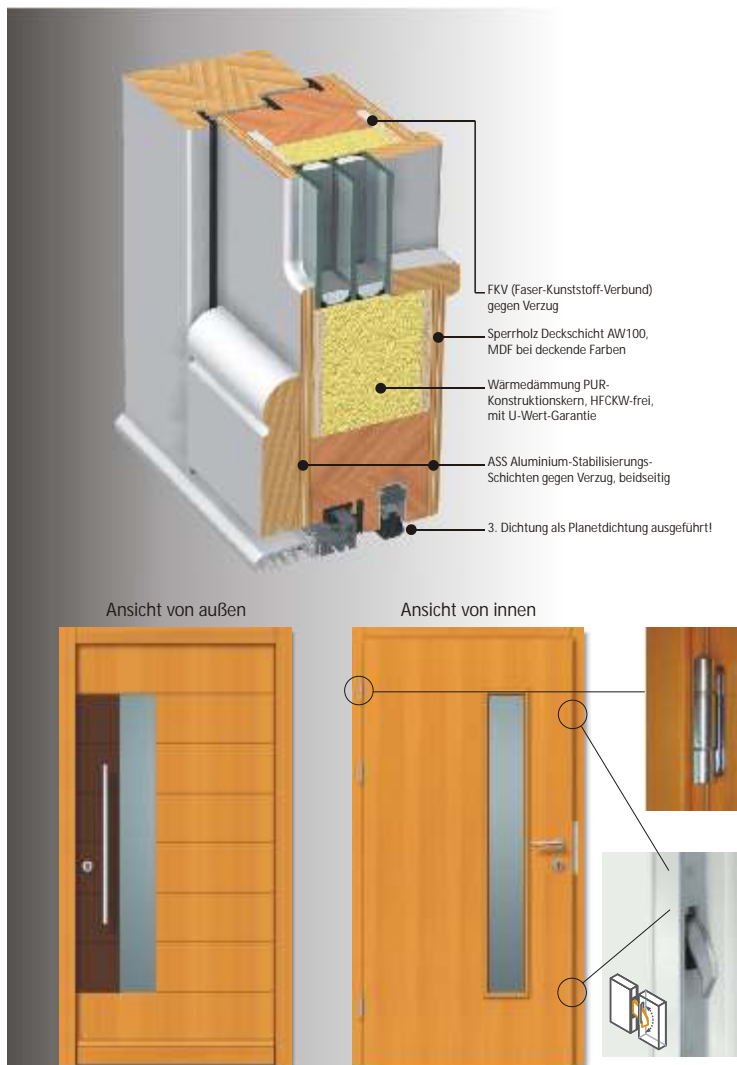

Holzart:	Standard Fichte /Optional Eiche, Lärche
Rahmenseitenmaße:	Breite 1000 - 1150 mm, Höhe 2000 - 2300 mm OKFF
Türblatt-Stärke:	100 mm
Rahmen-Stärke:	100 mm
Türblatt-Ausführung:	mehrschichtige Platte, verstärkt durch Massivholz-Rahmen aus Kiefer und integriertem Faser-Kunststoff-Verbund an der Schlosseite, Aluminium-Stabilisierungs-Schichten, beidseitig
Verglasung:	ISO-Wärmeschutzglas, Ornamentglas Gruppe 0, $U_G=0,7 \text{ W/m}^2\text{K}$
Bänder:	3 Stück, dreidimensional verstellbar
Schloss / Verriegelung:	3-fach mit zwei Schließhaken, Typ M2, DIN 92/10 mm
Oberflächenbehandlung:	einfarbige Dickschichtlasur nach Farbkarte, DS-Farbtöne Fichte oder Eiche