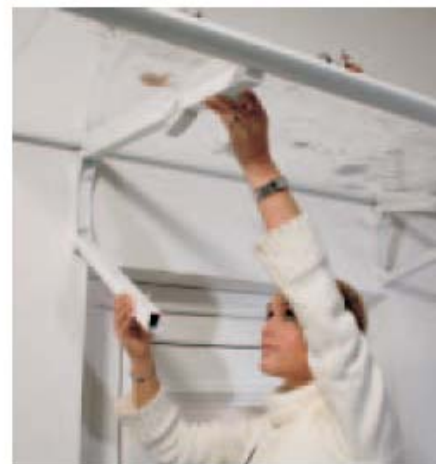

160x90x 30cm (BxTxH)

Hotline: 062 / 791 66 60

Modell Swing 2

(FÜR EINFACHES PUTZEN, MIT KLAPPVORRICHTUNG)

NEU

- ! Bitte beachten Sie hierzu auch die Katalog-Rückseite
- ! 4 mm starkes Acrylglas klar
- ! Zum Herunterklappen
- ! Tragarme und Rahmen aus Aluminium
- ! Mit integriertem Wasserabweiser
- ! Inklusive einem praktischen Wasserabzieher