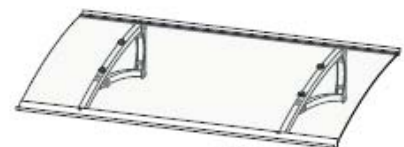

Modell Swing 1

(FÜR EINFACHES PUTZEN, MIT KLAPPVORRICHTUNG)

NEU

- ! Bitte beachten Sie hierzu auch die Katalog-Rückseite
- ! 4 mm starkes Acrylglas klar
- ! Zum Herunterklappen
- ! Tragarme und Rahmen aus Aluminium
- ! Mit integriertem Wasserabweiser
- ! Inklusive einem praktischen Wasserabzieher

160x90x 30cm (BxTxH)

Hotline: 062 / 791 66 60

Modell Swing 2

(FÜR EINFACHES PUTZEN, MIT KLAPPVORRICHTUNG)

NEU

- ! Bitte beachten Sie hierzu auch die Katalog-Rückseite
- ! 4 mm starkes Acrylglas klar
- ! Zum Herunterklappen
- ! Tragarme und Rahmen aus Aluminium
- ! Mit integriertem Wasserabweiser
- ! Inklusive einem praktischen Wasserabzieher