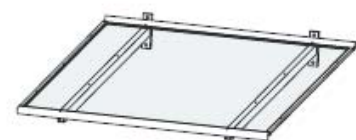

160x90x 30cm (BxTxH)

Hotline: 062 / 791 66 60

Modell Swing 2

(FÜR EINFACHES PUTZEN, MIT KLAPPVORRICHTUNG)

NEU

- ! Bitte beachten Sie hierzu auch die Katalog-Rückseite
- ! 4 mm starkes Acrylglas klar
- ! Zum Herunterklappen
- ! Tragarme und Rahmen aus Aluminium
- ! Mit integriertem Wasserabweiser
- ! Inklusive einem praktischen Wasserabzieher

160x90x 30cm (BxTxH)

Hotline: 062 / 791 66 60

Modell ANNA

2

Hotline: 062 / 791 66 60

Modell VERENA

- ! Abdeckung aus transparentem Original Acrylglas (4mm)
- ! Tragarme aus pulverbeschichtetem Aluminium

160x90x 30cm (BxTxH)

Hotline: 062 / 791 66 60

Modell ULTRA

Top Preis!

- ! Abbildungen mit Zubehör Seitenblende C1
- ! Abb. oben zeigt Farbvariante in Braun

120/155x90x38cm (BxTxH)

Hotline: 062 / 791 66 60

Modell RONDO

! Abb. oben zeigt alternative
Montagemöglichkeit