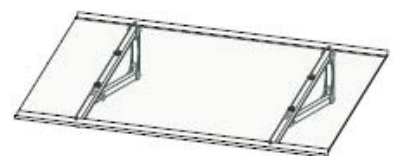

Modell Swing 1

(FÜR EINFACHES PUTZEN, MIT KLAPPVORRICHTUNG)

NEU

- ! Bitte beachten Sie hierzu auch die Katalog-Rückseite
- ! 4 mm starkes Acrylglas klar
- ! Zum Herunterklappen
- ! Tragarme und Rahmen aus Aluminium
- ! Mit integriertem Wasserabweiser
- ! Inklusive einem praktischen Wasserabzieher

160x90x 30cm (BxTxH)

Hotline: 062 / 791 66 60

Modell Swing 2

(FÜR EINFACHES PUTZEN, MIT KLAPPVORRICHTUNG)

NEU

- ! Bitte beachten Sie hierzu auch die Katalog-Rückseite
- ! 4 mm starkes Acrylglas klar
- ! Zum Herunterklappen
- ! Tragarme und Rahmen aus Aluminium
- ! Mit integriertem Wasserabweiser
- ! Inklusive einem praktischen Wasserabzieher

160x90x 30cm (BxTxH)

Hotline: 062 / 791 66 60

Modell ANNA

2

Hotline: 062 / 791 66 60

Modell VERENA

- ! Abdeckung aus transparentem Original Acrylglas (4mm)
- ! Tragarme aus pulverbeschichtetem Aluminium

160x90x 30cm (BxTxH)