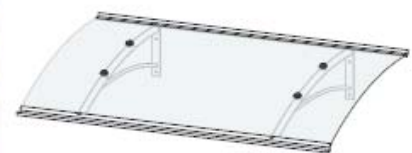

160x90x 30cm (BxTxH)

Hotline: 062 / 791 66 60

Modell Swing 2

(FÜR EINFACHES PUTZEN, MIT KLAPPVORRICHTUNG)

NEU

- ! Bitte beachten Sie hierzu auch die Katalog-Rückseite
- ! 4 mm starkes Acrylglas klar
- ! Zum Herunterklappen
- ! Tragarme und Rahmen aus Aluminium
- ! Mit integriertem Wasserabweiser
- ! Inklusive einem praktischen Wasserabzieher

160x90x 30cm (BxTxH)

Hotline: 062 / 791 66 60

Modell ANNA

2

Hotline: 062 / 791 66 60

Modell VERENA

- ! Abdeckung aus transparentem Original Acrylglas (4mm)
- ! Tragarme aus pulverbeschichtetem Aluminium

160x90x 30cm (BxTxH)